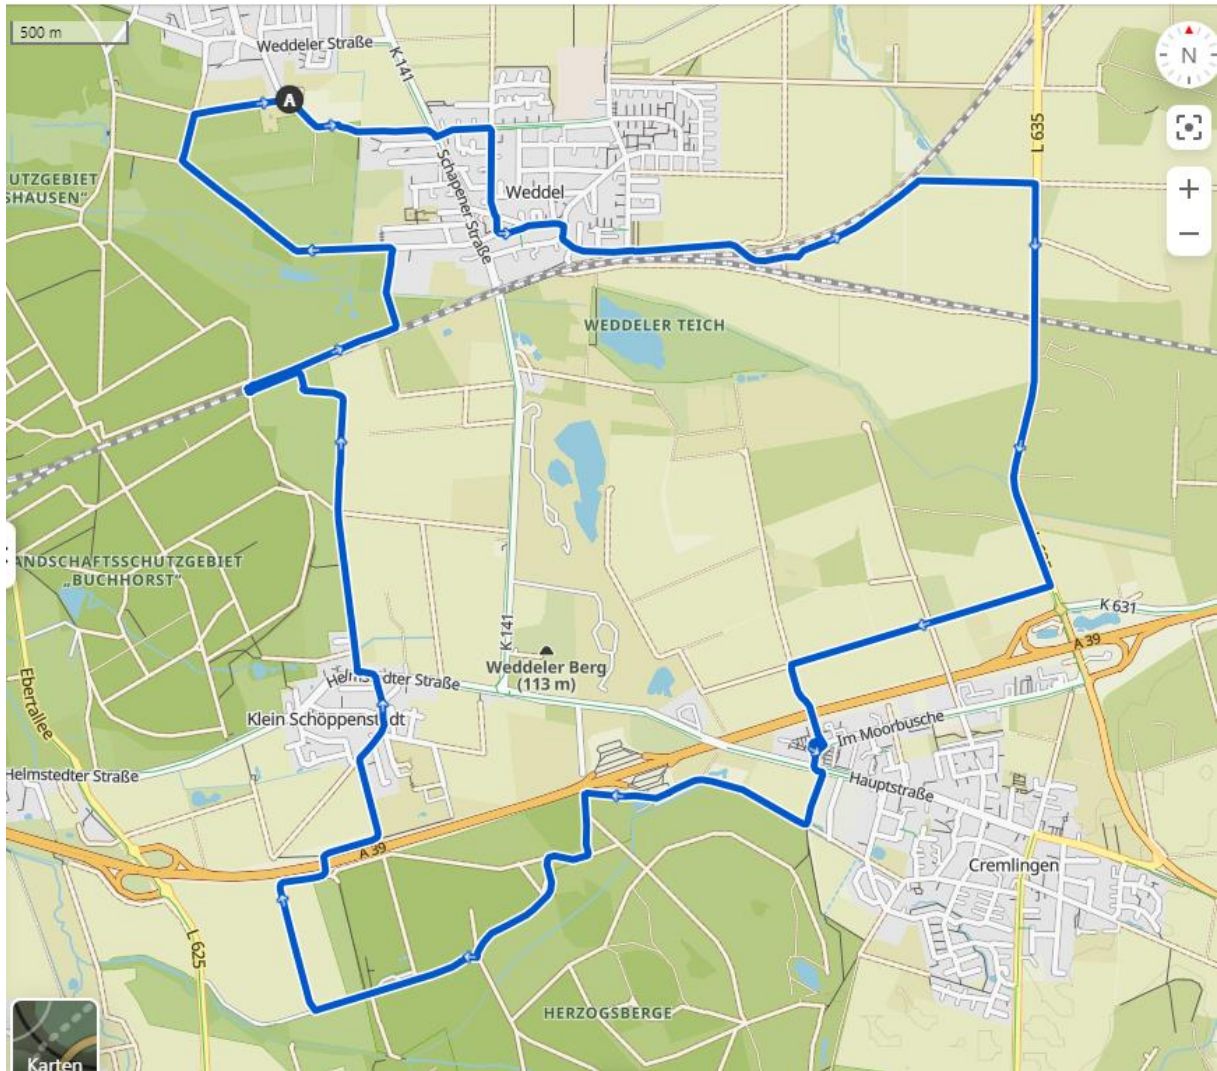

Braunschweig / Schapenrunde

Vorschlag zur Samstag oder Sonntagsradrunde

Vorschlag zur Samstag oder Sonntagsradrunde

- verkehrssicheres Fahrrad
- Empfehlung: Helm benutzen
- Warme Jacke, Handschuhe

Start Schapen Parkplatz Sportzentrum

Dauer ohne Pause: 1h 7min

			
01:07 ↕	16,5 km	90 m	100 m

Braunschweig / Schapenrunde

Start und Ziel: Schapen, Buchhorstblick, Parkplatz Sportzentrum

Einkehrschwung und WC: Cadera Cremlingen:

Cadera Cremlingen · Stunden
Im Moorbusche 3A · 38162 Cremlingen