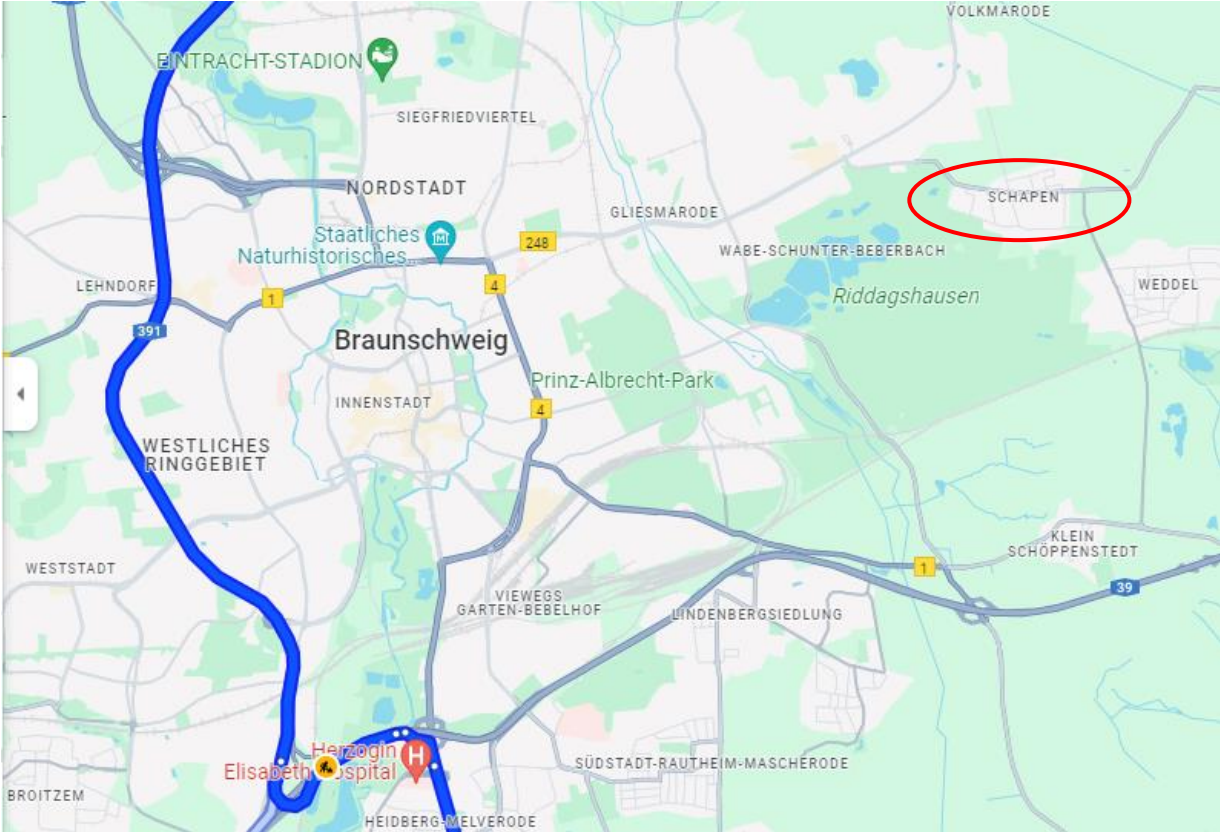

Braunschweig / Schapenrunde

Vorschlag zur Samstag oder Sonntagsradrunde

Vorschlag zur Samstag oder Sonntagsradrunde

- verkehrssicheres Fahrrad
- Empfehlung: Helm benutzen
- Warme Jacke, Handschuhe

Start Schapen Parkplatz Sportzentrum

Dauer ohne Pause: 1h 7min

			
01:07 ↕	16,5 km	90 m	100 m

Braunschweig / Schapenrunde

Start und Ziel: Schapen, Buchhorstblick, Parkplatz Sportzentrum

Einkehrschwung und WC: Cadera Cremlingen:

Cadera Cremlingen · Stunden
Im Moorbusche 3A · 38162 Cremlingen