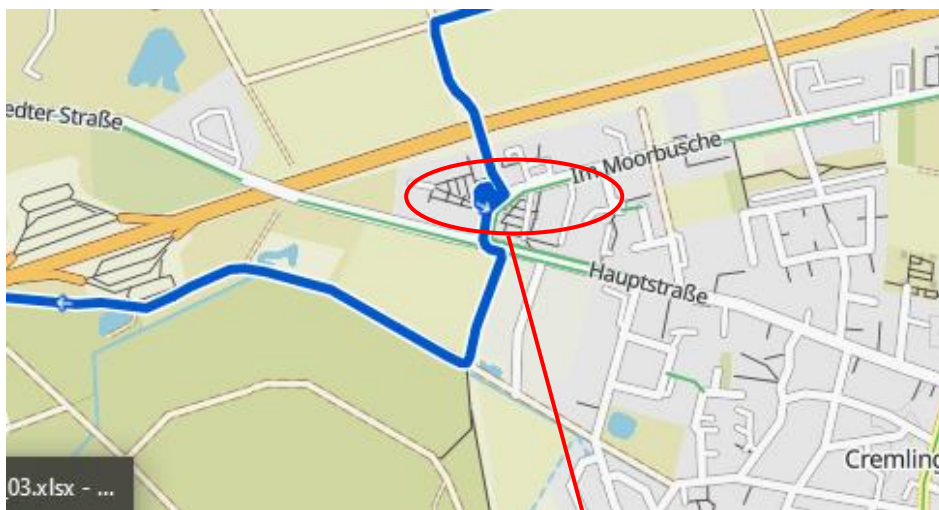

Braunschweig / Schapenrunde

Vorschlag zur Samstag oder Sonntagsradrunde

Vorschlag zur Samstag oder Sonntagsradrunde

- verkehrssicheres Fahrrad
- Empfehlung: Helm benutzen
- Warme Jacke, Handschuhe

Start Schapen Parkplatz Sportzentrum

Dauer ohne Pause: 1h 7min

			
01:07 ↕	16,5 km	90 m	100 m

Braunschweig / Schapenrunde

Start und Ziel: Schapen, Buchhorstblick, Parkplatz Sportzentrum

Einkehrschwung und WC: Cadera Cremlingen:

Cadera Cremlingen · Stunden
Im Moorbusche 3A · 38162 Cremlingen