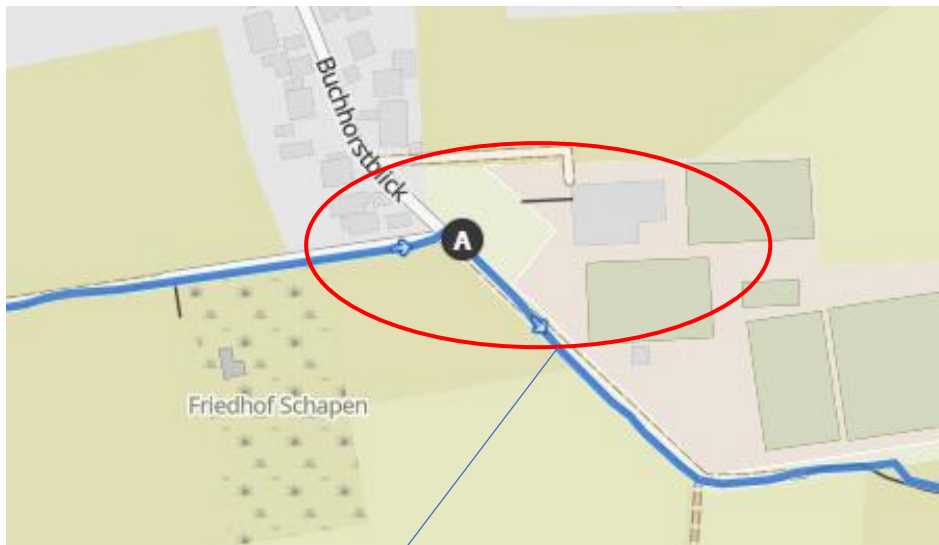

Braunschweig / Schapenrunde

Vorschlag zur Samstag oder Sonntagsradrunde

Vorschlag zur Samstag oder Sonntagsradrunde

- verkehrssicheres Fahrrad
- Empfehlung: Helm benutzen
- Warme Jacke, Handschuhe

Start Schapen Parkplatz Sportzentrum

Dauer ohne Pause: 1h 7min

			
01:07 ↕	16,5 km	90 m	100 m

Braunschweig / Schapenrunde

Start und Ziel: Schapen, Buchhorstblick, Parkplatz Sportzentrum

Einkehrschwung und WC: Cadera Cremlingen:

Cadera Cremlingen · Stunden
Im Moorbusche 3A · 38162 Cremlingen